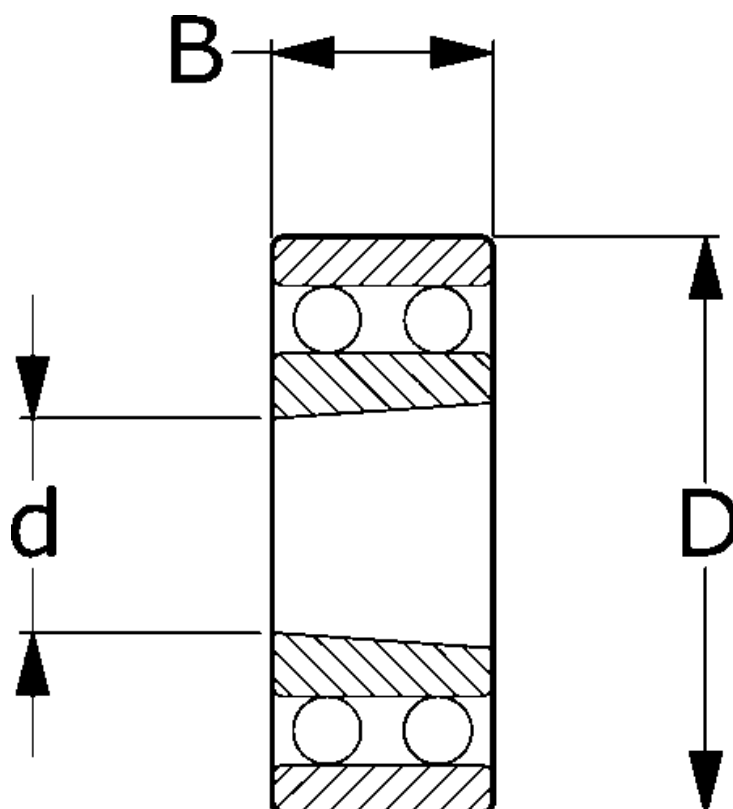

Varenummer: 571105002706

Beskrivelse: NSK Toradet selvoprettende kugleleje 1310KTNGC3
C3 d=50 D=110 B=27

Mål

= Flere måldata: Hent PDF katalog under dokumenter

B = 27

d = 50

D = 110